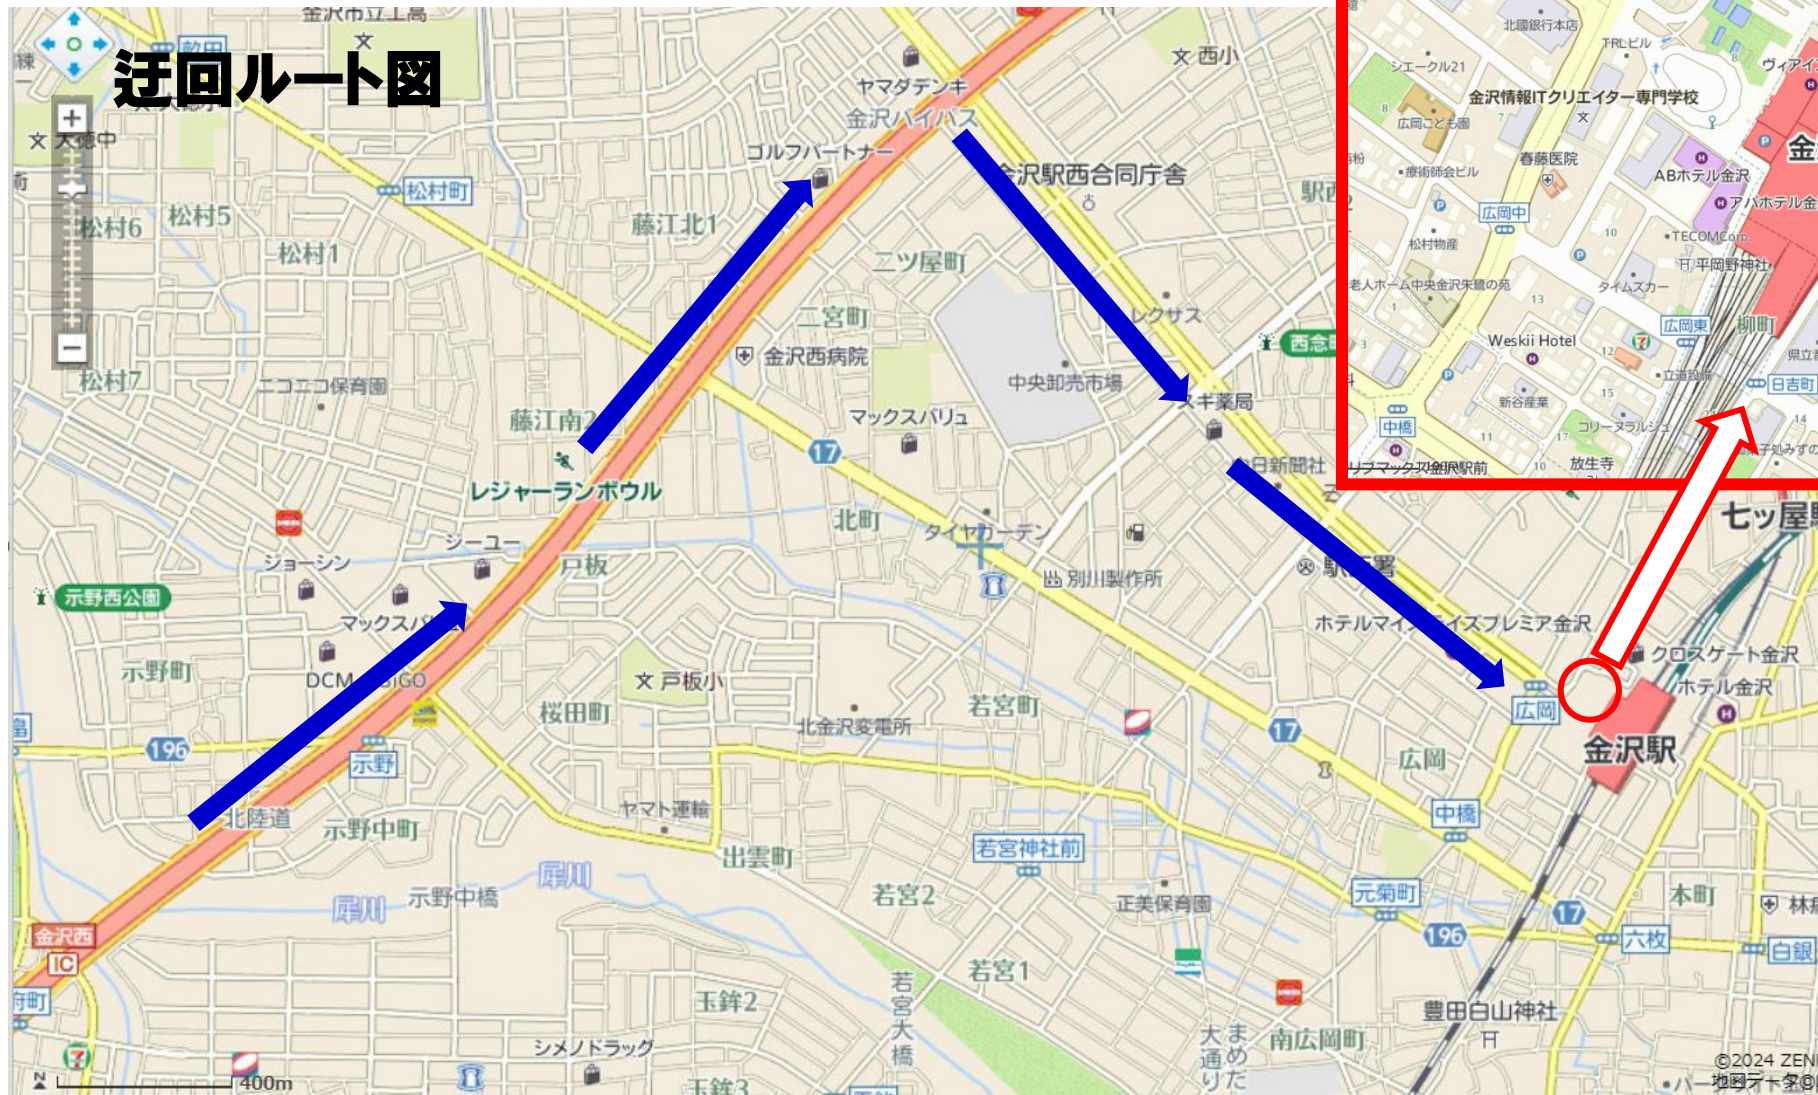

金沢百万石まつり開催に伴う「金沢駅前」停留所変更のお知らせ

平素よりご利用いただきありがとうございます。

6月1日(土)は金沢百万石まつり開催に伴う交通規制により、「**金沢駅前停留所**」の使用ができない為、**臨時バス停として「金沢駅西広場団体バス乗降場」**に変更いたします。

ご利用のお客様にはご不便をおかけいたしますが、何卒ご理解賜りますようお願い申し上げます。

1 実施日

2024年6月1日(土) (13:00~17:00)

2 停留所変更対象便

【金沢・小松～京都・大阪線】

・なんばOCAT 7:00発 ⇒ 金沢行き

3 対象停留所

「金沢駅前」※到着便のみ

詳細地図 [次頁に記載](#)

<お問い合わせ>

北日本観光自動車株式会社

076-266-2512(9:00~17:40)

6/1(土) 臨時バス停 「金沢駅西広場団体バス乗降場」のご案内

迂回ルート図

6/1(土) 臨時バス停位置 金沢駅西広場団体バス乗降場

従来バス停位置

周辺拡大図