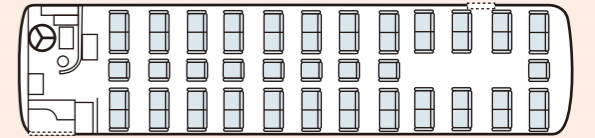

〔大型〕 53シート

正 席 / 45 席
補助席 / 8 席

後部に回転式サロンシートが配備された
ハイクラスでリラックスできるサロンバス。

〔大型〕 57シート

正 席 / 49 席
補助席 / 8 席

修学旅行や会社・町内会の旅行といった
大勢で行く旅行に最適。

〔大型〕 54シート

正 席 / 45 席
補助席 / 9 席

洗練されたインテリア。座席の前後の間隔を
広くとり、足元ゆったり快適なバス旅へ。

〔中型〕 27シート

正 席 / 27 席

旅の目的とご利用人数に合わせて中型バスもおまかせください。

※座席表はホームページよりダウンロードが可能です。

バス車両の安全機能

安全機能をさらに強化した新型車両の導入をすすめています。

- 〔衝突被害軽減ブレーキシステム〕 前方の停止車両や歩行者を検知し、衝突回避を支援します。
- 〔VSC(車両安定制御システム)〕 カーブなど滑りやすい路面でのスリップ等を防止し、危険回避操作をサポートします。
- 〔車両ふらつき警報〕 車両のふらつきを検知し、警報で注意喚起をします。
- 〔ドライバーモニターII〕 運転姿勢・顔向きや目蓋の開閉状態を検知し、前方不注意による事故防止に役立ちます。
- 〔車両逸脱警報〕 走行車線から車両がはみ出すと警報で注意喚起をし、接触事故を未然に防ぎます。