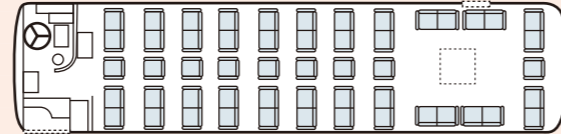

北日本観光自動車株式会社 バス事業部

〒920-0357 石川県金沢市佐奇森町ヲ 88 番地3

TEL(076)266-2511 FAX(076)266-2510

ホームページ <https://www.kitanippon-kanko.co.jp>

2024.03

KITANIPPON KANKO BUS 北日本観光バス

貸切バスガイドブック

旅の目的や人数に合わせて選べるバスで「快適」・「安全」・「楽しい」ご旅行を—。

〔大型〕 53シート

正 席 / 45 席
補助席 / 8 席

後部に回転式サロンシートが配備された
ハイクラスでリラックスできるサロンバス。

〔大型〕 57シート

正 席 / 49 席
補助席 / 8 席

修学旅行や会社・町内会の旅行といった
大勢で行く旅行に最適。

〔大型〕 54シート

正 席 / 45 席
補助席 / 9 席