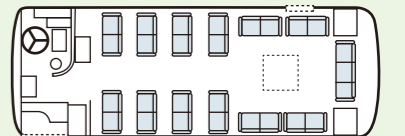

〔大型〕 53シート

正 席 / 45 席
補助席 / 8 席

後部に回転式サロンシートが配備された
ハイクラスでリラックスできるサロンバス。

〔大型〕 57シート

正 席 / 49 席
補助席 / 8 席

修学旅行や会社・町内会の旅行といった
大勢で行く旅行に最適。

〔大型〕 54シート

正 席 / 45 席
補助席 / 9 席

洗練されたインテリア。座席の前後の間隔を
広くとり、足元ゆったり快適なバス旅へ。

〔中型〕 27シート

正 席 / 27 席

旅の目的とご利用人数に合わせて中型バスもおまかせください。

※座席表はホームページよりダウンロードが可能です。

バス車両の安全機能

安全機能をさらに強化した新型車両の導入をすすめています。

- 〔衝突被害軽減ブレーキシステム〕 前方の停止車両や歩行者を検知し、衝突回避を支援します。
- 〔VSC(車両安定制御システム)〕 カーブなど滑りやすい路面でのスリップ等を防止し、危険回避操作をサポートします。
- 〔車両ふらつき警報〕 車両のふらつきを検知し、警報で注意喚起をします。
- 〔ドライバーモニターII〕 運転姿勢・顔向きや目蓋の開閉状態を検知し、前方不注意による事故防止に役立ちます。
- 〔車両逸脱警報〕 走行車線から車両がはみ出すと警報で注意喚起をし、接触事故を未然に防ぎます。

車内設備

- モニター 天井吊り上げ式で見やすい液晶モニターを車内2ヶ所に装備。
大型モニター
- DVD 映画やバラエティなど多彩な作品を車内で楽しみいただけます。(業務用に限りです)
DVD
- カラオケ クリアなサウンドでカラオケが楽しめる高画質プレーヤーを装備。
カラオケ
- ポトルクーラー 旅に欠かせないジュースやビール等のストックにご利用ください。
ポトルクーラー
- 給湯器 お湯が必要な方は係員まで。常時沸かしたお湯を準備しております。
給湯器
- トランク トランクは貫通式なので修学旅行や部活合宿など荷物が多くても安心！
トランク