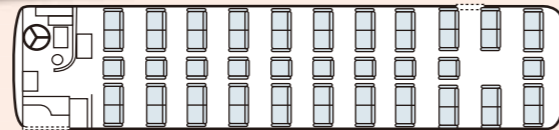

〔大型〕 53シート

正 席 / 45 席
補助席 / 8 席

後部に回転式サロンシートが配備された
ハイクラスでリラックスできるサロンバス。

〔大型〕 57シート

正 席 / 49 席
補助席 / 8 席

修学旅行や会社・町内会の旅行といった
大勢で行く旅行に最適。

〔大型〕 54シート

正 席 / 45 席
補助席 / 9 席

洗練されたインテリア。座席の前後の間隔を
広くとり、足元ゆったり快適なバス旅へ。

〔中型〕 27シート

正 席 / 27 席

旅の目的とご利用人数に合わせて中型バスもおまかせください。

※座席表はホームページよりダウンロードが可能です。

バス車両の安全機能

安全機能をさらに強化した新型車両の導入をすすめています。

- 〔衝突被害軽減ブレーキシステム〕 前方の停止車両や歩行者を検知し、衝突回避を支援します。
- 〔VSC(車両安定制御システム)〕 カーブなど滑りやすい路面でのスリップ等を防止し、危険回避操作をサポートします。
- 〔車両ふらつき警報〕 車両のふらつきを検知し、警報で注意喚起をします。
- 〔ドライバーモニターII〕 運転姿勢・顔向きや目蓋の開閉状態を検知し、前方不注意による事故防止に役立ちます。
- 〔車両逸脱警報〕 走行車線から車両がはみ出すと警報で注意喚起をし、接触事故を未然に防ぎます。